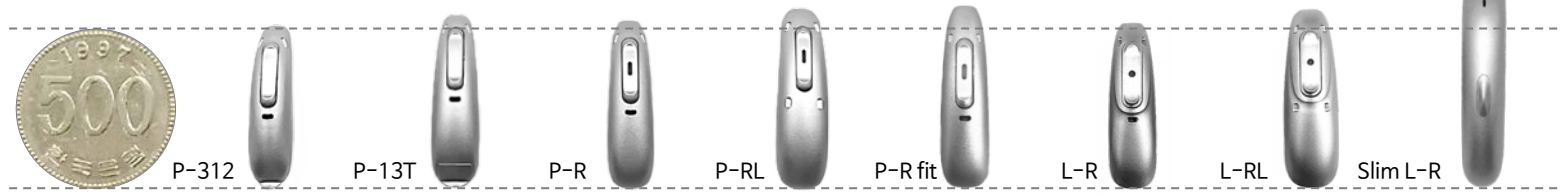

보청기 형태별 크기 및 무게 비교

1. 오픈형 보청기

제품명		오데오 P-312	오데오 P-13T	오데오 P-R	오데오 P-RL	오데오 P-R Fit	오데오 L-R	오데오 L-RL	NEW 슬림 L-R
배터리 타입		312	13	충전식	충전식	충전식	충전식	충전식	충전식
규격	크기(mm) 세로x너비x가로	26.8x11.2x7.1	29x11.9x8.1	28x11.9x8	30x13.1x8.8	30.6x12.3x8.1	27.7x12x8.1	29.5x12.9x9	42.2x14.1x7.4
	무게	1.1g	1.4g	2.1g	2.75g	2.23g	2.2g	2.8g	2.84g
제품 사진									
기타		-	크로스 P-13과 크기 및 무게 동일	크로스 P-R과 크기 및 무게 동일	-	-	-	-	-

오데오 L-R 기준

[제품 크기 비교]

① 너비 비교

② 세로 및 가로 비교

500원
동전 기준

[제품 규격 예시]

2. 귀걸이형 보청기

- 나이다: 루미티, 파라다이스 플랫폼의 크기와 무게는 동일함
- 스카이: 충전식 제품(L-PR)의 경우 루미티 플랫폼이 더 가벼움(3.71g → 3.68g)

제품명	나이다			스카이					
	NEW 나이다 L-PR 나이다 P-PR	나이다 M-SP	NEW 나이다 L-UP 나이다 P-UP	스카이 M-M	스카이 M-PR	NEW 스카이 L-PR	스카이 M-SP	NEW 스카이 L-UP	
배터리 타입	충전식	13A	675A	312A	충전식		13A	675A	
규격	크기(mm) 세로x너비x가로	36.7 x 16.4 x 8.5	40.0 x 16.9 x 8.5	42.6 x 18.8 x 8.6	31.3 x 14.1 x 7.3	36.7 x 16.4 x 8.5		40.0 x 16.9 x 8.5	42.6 x 18.8 x 8.6
	무게	3.68 g	4.4 g	4.6 g	2.18 g	3.71 g	3.68 g	4.4 g	4.6 g
제품 사진									