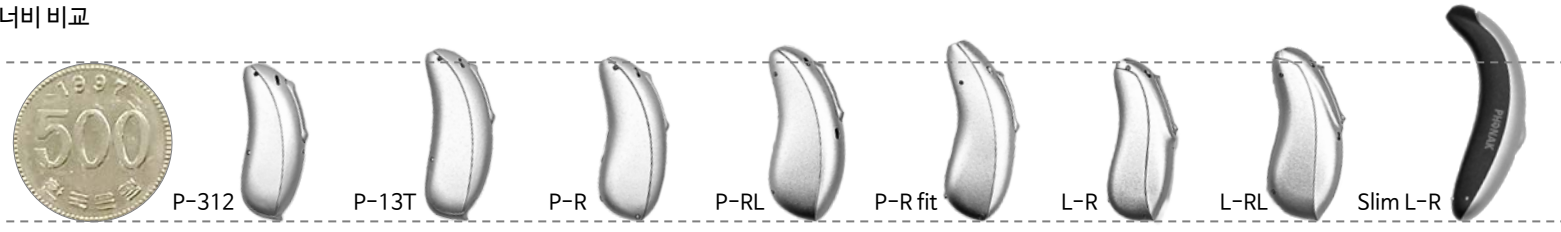

보청기 형태별 크기 및 무게 비교

1. 오픈형 보청기

제품명		오데오 P-312	오데오 P-13T	오데오 P-R	오데오 P-RL	오데오 P-R Fit	오데오 L-R	오데오 L-RL	NEW 슬림 L-R
배터리 타입		312	13	충전식	충전식	충전식	충전식	충전식	충전식
규격	크기(mm) 세로x너비x가로	26.8x11.2x7.1	29x11.9x8.1	28x11.9x8	30x13.1x8.8	30.6x12.3x8.1	27.7x12x8.1	29.5x12.9x9	42.2x14.1x7.4
	무게	1.1g	1.4g	2.1g	2.75g	2.23g	2.2g	2.8g	2.84g
제품 사진									
기타		-	크로스 P-13과 크기 및 무게 동일	크로스 P-R과 크기 및 무게 동일	-	-	-	-	-

오데오 L-R 기준

[제품 크기 비교]

① 너비 비교

② 세로 및 가로 비교

500원
동전 기준

[제품 규격 예시]

2. 귀걸이형 보청기

- 나이다: 루미티, 파라다이스 플랫폼의 크기와 무게는 동일함
- 스카이: 충전식 제품(L-PR)의 경우 루미티 플랫폼이 더 가벼움(3.71g → 3.68g)

제품명	나이다			스카이					
	NEW 나이다 L-PR 나이다 P-PR	나이다 M-SP	NEW 나이다 L-UP 나이다 P-UP	스카이 M-M	스카이 M-PR	NEW 스카이 L-PR	스카이 M-SP	NEW 스카이 L-UP	
배터리 타입	충전식	13A	675A	312A	충전식		13A	675A	
규격	크기(mm) 세로x너비x가로	36.7 x 16.4 x 8.5	40.0 x 16.9 x 8.5	42.6 x 18.8 x 8.6	31.3 x 14.1 x 7.3	36.7 x 16.4 x 8.5		40.0 x 16.9 x 8.5	42.6 x 18.8 x 8.6
	무게	3.68 g	4.4 g	4.6 g	2.18 g	3.71 g	3.68 g	4.4 g	4.6 g
제품 사진									

PR기준

[제품 크기 비교]

① 나이다

② 스카이

참고 보청기 제품별 형태 비교

루미티 오픈형 보청기

* 오데오 L-R vs 오데오 L-RL vs 슬림 L-R

[제품 크기 비교]