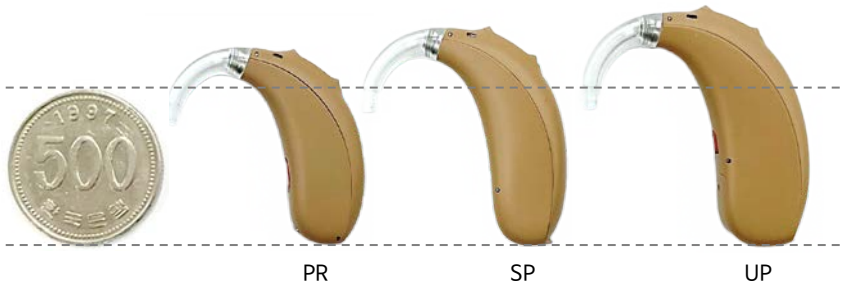

보청기 형태별 크기 및 무게 비교

1. 오픈형 보청기

제품명		오데오 P-312	오데오 P-13T	오데오 P-R	오데오 P-RL	오데오 P-R Fit	오데오 L-R	오데오 L-RL	NEW 슬림 L-R
배터리 타입		312	13	충전식	충전식	충전식	충전식	충전식	충전식
규격	크기(mm) 세로x너비x가로	26.8x11.2x7.1	29x11.9x8.1	28x11.9x8	30x13.1x8.8	30.6x12.3x8.1	27.7x12x8.1	29.5x12.9x9	42.2x14.1x7.4
	무게	1.1g	1.4g	2.1g	2.75g	2.23g	2.2g	2.8g	2.84g
제품 사진									
기타		-	크로스 P-13과 크기 및 무게 동일	크로스 P-R과 크기 및 무게 동일	-	-	-	-	-

오데오 L-R 기준

[제품 크기 비교]

① 너비 비교

② 세로 및 가로 비교

500원
동전 기준

[제품 규격 예시]

2. 귀걸이형 보청기

- 나이다: 루미티, 파라다이스 플랫폼의 크기와 무게는 동일함
- 스카이: 충전식 제품(L-PR)의 경우 루미티 플랫폼이 더 가벼움(3.71g → 3.68g)

제품명	나이다			스카이					
	NEW 나이다 L-PR 나이다 P-PR	나이다 M-SP	NEW 나이다 L-UP 나이다 P-UP	스카이 M-M	스카이 M-PR	NEW 스카이 L-PR	스카이 M-SP	NEW 스카이 L-UP	
배터리 타입	충전식	13A	675A	312A	충전식		13A	675A	
규격	크기(mm) 세로x너비x가로	36.7 x 16.4 x 8.5	40.0 x 16.9 x 8.5	42.6 x 18.8 x 8.6	31.3 x 14.1 x 7.3	36.7 x 16.4 x 8.5		40.0 x 16.9 x 8.5	42.6 x 18.8 x 8.6
	무게	3.68 g	4.4 g	4.6 g	2.18 g	3.71 g	3.68 g	4.4 g	4.6 g
제품 사진									

PR기준

[제품 크기 비교]

① 나이다

② 스카이

참고 보청기 제품별 형태 비교

루미티 오픈형 보청기

* 오데오 L-R vs 오데오 L-RL vs 슬림 L-R

[제품 크기 비교]