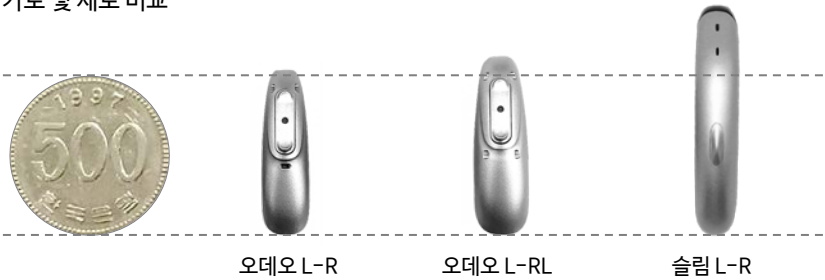

제품명	나이다			스카이					
	NEW 나이다 L-PR 나이다 P-PR	나이다 M-SP	NEW 나이다 L-UP 나이다 P-UP	스카이 M-M	스카이 M-PR	NEW 스카이 L-PR	스카이 M-SP	NEW 스카이 L-UP	
배터리 타입	충전식	13A	675A	312A	충전식		13A	675A	
규격	크기(mm) 세로x너비x가로	36.7 x 16.4 x 8.5	40.0 x 16.9 x 8.5	42.6 x 18.8 x 8.6	31.3 x 14.1 x 7.3	36.7 x 16.4 x 8.5		40.0 x 16.9 x 8.5	42.6 x 18.8 x 8.6
	무게	3.68 g	4.4 g	4.6 g	2.18 g	3.71 g	3.68 g	4.4 g	4.6 g
제품 사진									

PR기준

[제품 크기 비교]

① 나이다

② 스카이

참고 보청기 제품별 형태 비교

루미티 오픈형 보청기

* 오데오 L-R vs 오데오 L-RL vs 슬림 L-R

[제품 크기 비교]

① 너비 비교

② 가로 및 세로 비교

오픈형 vs 미니 BTE

* 오데오 P-312 vs 스카이 M-M vs 오데오 P-13T

[제품 크기 비교]

① 너비 비교

② 가로 및 세로 비교