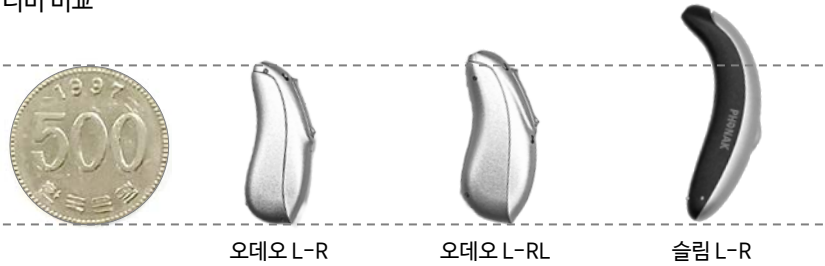

제품명	나이다			스카이					
	NEW 나이다 L-PR 나이다 P-PR	나이다 M-SP	NEW 나이다 L-UP 나이다 P-UP	스카이 M-M	스카이 M-PR	NEW 스카이 L-PR	스카이 M-SP	NEW 스카이 L-UP	
배터리 타입	충전식	13A	675A	312A	충전식		13A	675A	
규격	크기(mm) 세로x너비x가로	36.7 x 16.4 x 8.5	40.0 x 16.9 x 8.5	42.6 x 18.8 x 8.6	31.3 x 14.1 x 7.3	36.7 x 16.4 x 8.5		40.0 x 16.9 x 8.5	42.6 x 18.8 x 8.6
	무게	3.68 g	4.4 g	4.6 g	2.18 g	3.71 g	3.68 g	4.4 g	4.6 g
제품 사진									

PR기준

[제품 크기 비교]

① 나이다

② 스카이

참고 보청기 제품별 형태 비교

루미티 오픈형 보청기

* 오데오 L-R vs 오데오 L-RL vs 슬림 L-R

[제품 크기 비교]

① 너비 비교

② 가로 및 세로 비교

오픈형 vs 미니 BTE

* 오데오 P-312 vs 스카이 M-M vs 오데오 P-13T

[제품 크기 비교]

① 너비 비교

② 가로 및 세로 비교